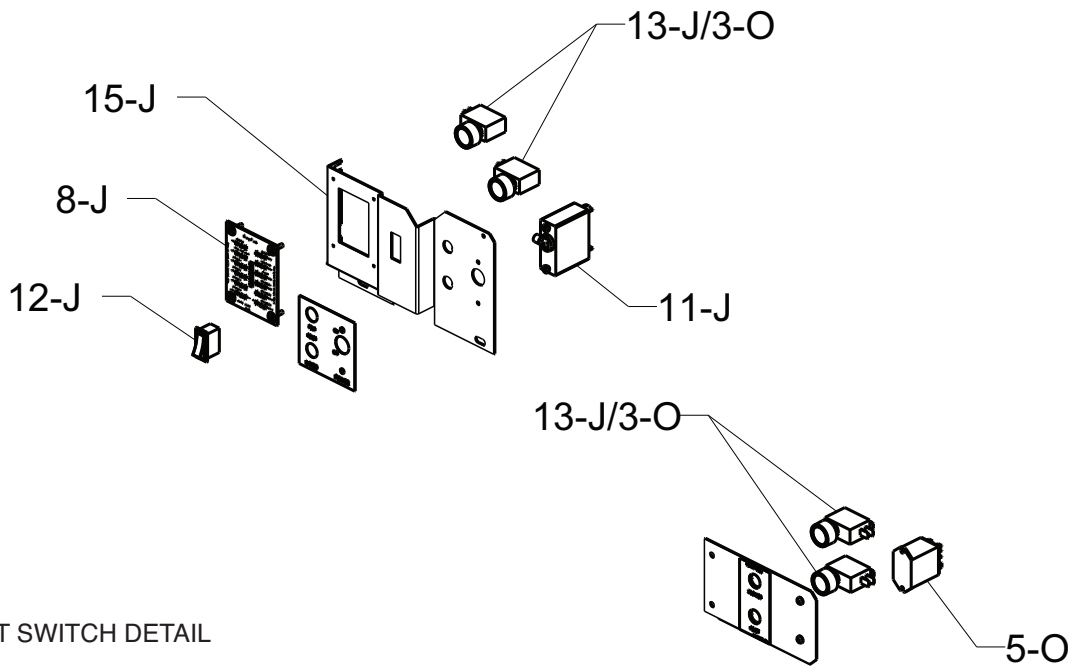

FRONT SWITCH DETAIL