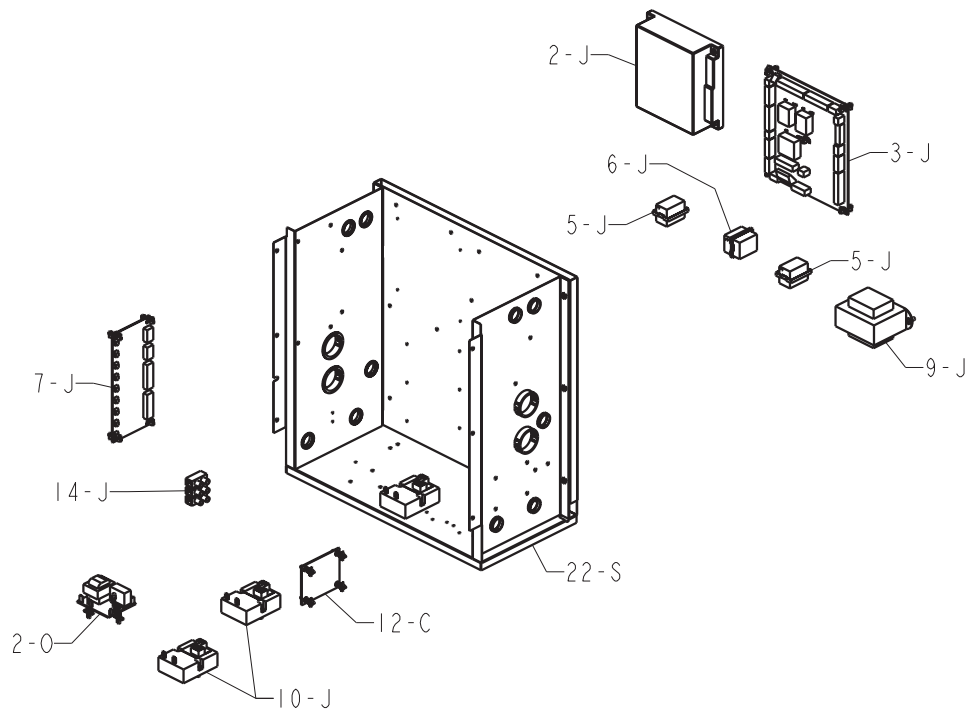

CONTROL BOX DETAIL