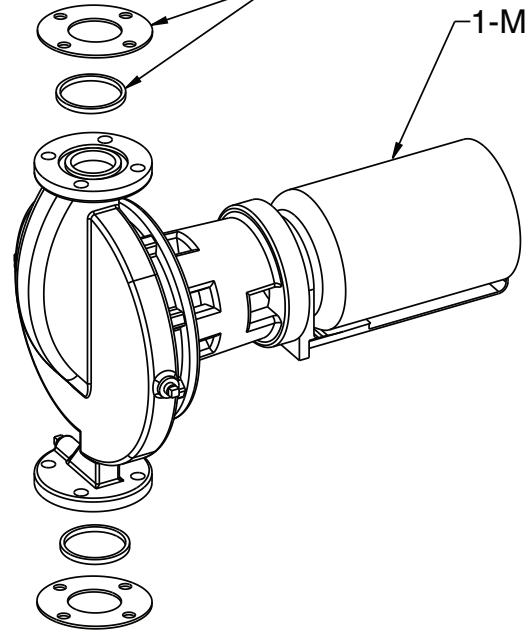

1-H

8-M

1-M

2-M

5-M

3-M

4-M

1-M

7-M