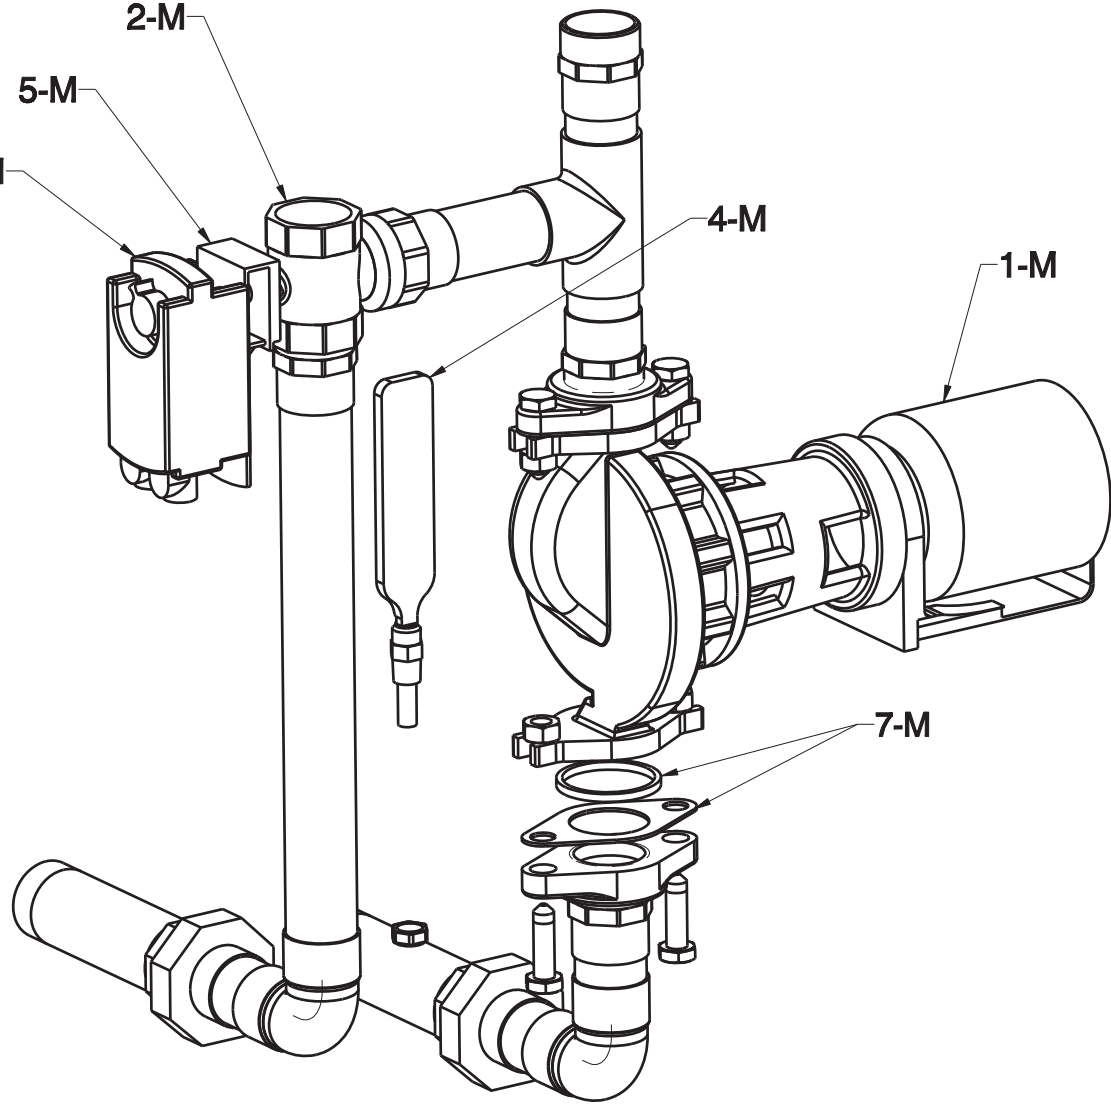

1-M

7-M

CALL OUT	DESCRIPTION	HI DELTA	MVB			RAYTHERM
			503-2004	503A-2004A	2503-4003	
1-C	PC Board Assy-Control	011717F	011717F	N/A	N/A	011717F
9-C	Relay - DPDT 24VDC Coil	005962F	005962F	N/A	N/A	005962F
2-C	Transformer	011718F	011718F	N/A	N/A	011718F
3-C	Power Supply 120VAC/12VDC	011719F	011719F	N/A	N/A	011719F
4-C	Relay - DPDT 24V	011720F	011720F	N/A	N/A	011720F
5-C	Relay - SPDT 24V	009039F	009039F	N/A	N/A	009039F
6-C	Ground Lug	007155F	007155F	N/A	N/A	007155F
7-C	Temperature Sensor 10K (Not Shown)	010787F	010787F	N/A	N/A	010787F
8-C	Alarm Reset Switch	005641F	005641F	N/A	N/A	005641F
1-H	Inlet Adapter 2-1/2 NPT	N/A	N/A	N/A	N/A	012315F
1-M	Water Pump					
	BR 1/4 HP 4.5" Impeller	007226F	007226F	007226F	N/A	007226F
	CI 1/4 HP 4.5" Impeller	007232F	007232F	007232F	N/A	007232F
	BR 1/2 HP	N/A	007347F	007347F	N/A	007347F
	CI 1/2 HP	N/A	007353F	007353F	N/A	007353F
	BR 3/4 HP 5.65" Impeller	007348F	007348F	007348F	N/A	007348F
	CI 3/4 HP 5.65" Impeller	007354F	007354F	007354F	N/A	007354F
	BR 1.0 HP 6.15" Impeller	007351F	007351F	007351F	N/A	007351F
	CI 1.0 HP 6.15" Impeller	007357F	007357F	007357F	N/A	007357F
	BR 1.5 HP 6.4" Impeller (4 Bolt Flange)	N/A	007937F	007937F	N/A	007937F
	CI 1.5 HP 6.4" Impeller (4 Bolt Flange)	N/A	007938F	007938F	N/A	007938F
	BR 2.0 HP 6.9" Impeller (4 Bolt Flange)	N/A	N/A	N/A	N/A	012317F
	CI 2.0 HP 6.9" Impeller (4 Bolt Flange)	N/A	N/A	N/A	N/A	012318F
	CI 1.5 HP 6.0" Impeller (4 Bolt Flange)	N/A	N/A	N/A	015666F	N/A
	CI 1.5 HP 7.0" Impeller (4 Bolt Flange)	N/A	N/A	N/A	015667F	N/A
	CI 1.5 HP 7.5" Impeller (4 Bolt Flange)	N/A	N/A	N/A	015668F	N/A
	CI 3.0 HP 6.0" Impeller (4 Bolt Flange)	N/A	N/A	N/A	015669F	N/A
7-M	Pump Gasket (2 Bolt Flange)	013423F	013423F	013423F	N/A	013423F
8-M	Pump Gasket (4 Bolt Flange)	N/A	014000F	014000F	N/A	014000F
	Pump Gasket KV3007 (4 Bolt Flange)	N/A	N/A	N/A	015544F	N/A
2-M	Three-Way Valve Assy					
	2" NPT 24 Cv	011939F	N/A	N/A	N/A	011939F
	2" NPT 38 Cv	011721F	011721F	011721F	N/A	011721F
	2" NPT 57 Cv	011722F	011722F	011722F	N/A	011722F
	2-1/2" NPT 74 Cv	011723F	011723F	011723F	N/A	011723F
	2-1/2" NPT 100 Cv	011724F	011724F	011724F	N/A	011724F
	4" NPT 152 Cv	012231	012231	012231	012231	012231
	4" NPT 254 Cv	012232	012232	012232	012232	012232
	4" NPT 327 Cv	012233	012233	012233	012233	012233
3-M	Actuator					
	35 In Lbs (Elodrive)	014012F	014012F	N/A	N/A	014012F
	53 In Lbs (Delta/Bray Controls)	013995F	013995F	013995F	N/A	013995F
	62 In Lbs (Delta/Bray Controls)	013995F	013995F	013995F	N/A	013995F
	132 In Lbs (Elodrive)	N/A	N/A	N/A	N/A	N/A
	180 In Lbs (Delta/Bray Controls)	014046F	014046F	014046F	014046F	014046F
4-M	Thermometer Vertical	000919	N/A	N/A	N/A	000919
5-M	Mounting Kit					
	Elodrive	014012F	014012F	N/A	N/A	014012F
	Delta/Bray Controls	013979F	013979F	013979F	N/A	013979F
	4" Valve (Elodrive)	N/A	N/A	N/A	N/A	N/A
	4" Valve (Delta/Bray Controls)	014016F	014016F	014016F	014016F	014016F
6-M	Actuator Cover (Delta/Bray Controls Only)	011904F	011904F	011904F	N/A	011904F
	Actuator Cover 4" (Delta/Bray Controls Only)	012455F	012455F	012455F	012455F	012455F
1-S	Control Box Sheet Metal	011716F	011716F	N/A	N/A	011716F
2-S	Control Box Cover	N/A	011978F	N/A	N/A	N/A
3-S	Interlock Box Sheet Metal	012249F	012249F	N/A	N/A	012249F
4-S	Control Box Mtg Bracket	N/A	N/A	N/A	N/A	N/A
5-S	Control Box Mtg Bracket	013637F	N/A	N/A	N/A	013637F