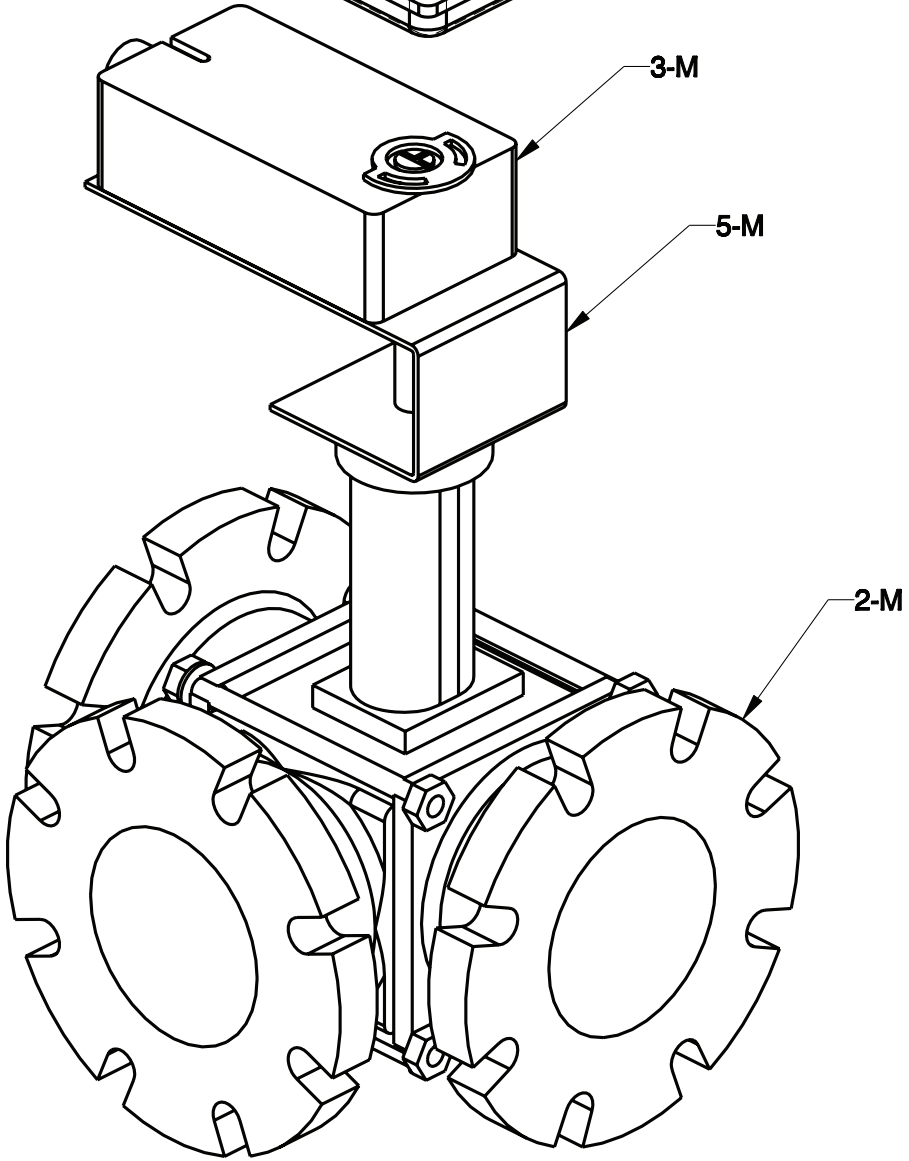

1-M

7-M

CALL OUT	DESCRIPTION	HI DELTA	MVB			RAYTHERM
			503-2004	503A-2004A	2503-4003	
1-C	PC Board Assy-Control	011717F	011717F	N/A	N/A	011717F
9-C	Relay - DPDT 24VDC Coil	005962F	005962F	N/A	N/A	005962F
2-C	Transformer	011718F	011718F	N/A	N/A	011718F
3-C	Power Supply 120VAC/12VDC	011719F	011719F	N/A	N/A	011719F
4-C	Relay - DPDT 24V	011720F	011720F	N/A	N/A	011720F
5-C	Relay - SPDT 24V	009039F	009039F	N/A	N/A	009039F
6-C	Ground Lug	007155F	007155F	N/A	N/A	007155F
7-C	Temperature Sensor 10K (Not Shown)	010787F	010787F	N/A	N/A	010787F
8-C	Alarm Reset Switch	005641F	005641F	N/A	N/A	005641F
1-H	Inlet Adapter 2-1/2 NPT	N/A	N/A	N/A	N/A	012315F
1-M	Water Pump					
	BR 1/4 HP 4.5" Impeller	007226F	007226F	007226F	N/A	007226F
	CI 1/4 HP 4.5" Impeller	007232F	007232F	007232F	N/A	007232F
	BR 1/2 HP	N/A	007347F	007347F	N/A	007347F
	CI 1/2 HP	N/A	007353F	007353F	N/A	007353F
	BR 3/4 HP 5.65" Impeller	007348F	007348F	007348F	N/A	007348F
	CI 3/4 HP 5.65" Impeller	007354F	007354F	007354F	N/A	007354F
	BR 1.0 HP 6.15" Impeller	007351F	007351F	007351F	N/A	007351F
	CI 1.0 HP 6.15" Impeller	007357F	007357F	007357F	N/A	007357F
	BR 1.5 HP 6.4" Impeller (4 Bolt Flange)	N/A	007937F	007937F	N/A	007937F
	CI 1.5 HP 6.4" Impeller (4 Bolt Flange)	N/A	007938F	007938F	N/A	007938F
	BR 2.0 HP 6.9" Impeller (4 Bolt Flange)	N/A	N/A	N/A	N/A	012317F
	CI 2.0 HP 6.9" Impeller (4 Bolt Flange)	N/A	N/A	N/A	N/A	012318F
	CI 1.5 HP 6.0" Impeller (4 Bolt Flange)	N/A	N/A	N/A	015666F	N/A
	CI 1.5 HP 7.0" Impeller (4 Bolt Flange)	N/A	N/A	N/A	015667F	N/A
	CI 1.5 HP 7.5" Impeller (4 Bolt Flange)	N/A	N/A	N/A	015668F	N/A
	CI 3.0 HP 6.0" Impeller (4 Bolt Flange)	N/A	N/A	N/A	015669F	N/A
7-M	Pump Gasket (2 Bolt Flange)	013423F	013423F	013423F	N/A	013423F
8-M	Pump Gasket (4 Bolt Flange)	N/A	014000F	014000F	N/A	014000F
	Pump Gasket KV3007 (4 Bolt Flange)	N/A	N/A	N/A	015544F	N/A
2-M	Three-Way Valve Assy					
	2" NPT 24 Cv	011939F	N/A	N/A	N/A	011939F
	2" NPT 38 Cv	011721F	011721F	011721F	N/A	011721F
	2" NPT 57 Cv	011722F	011722F	011722F	N/A	011722F
	2-1/2" NPT 74 Cv	011723F	011723F	011723F	N/A	011723F
	2-1/2" NPT 100 Cv	011724F	011724F	011724F	N/A	011724F
	4" NPT 152 Cv	012231	012231	012231	012231	012231
	4" NPT 254 Cv	012232	012232	012232	012232	012232
	4" NPT 327 Cv	012233	012233	012233	012233	012233
3-M	Actuator					
	35 In Lbs (Elodrive)	014012F	014012F	N/A	N/A	014012F
	53 In Lbs (Delta/Bray Controls)	013995F	013995F	013995F	N/A	013995F
	62 In Lbs (Delta/Bray Controls)	013995F	013995F	013995F	N/A	013995F
	132 In Lbs (Elodrive)	N/A	N/A	N/A	N/A	N/A
	180 In Lbs (Delta/Bray Controls)	014046F	014046F	014046F	014046F	014046F
4-M	Thermometer Vertical	000919	N/A	N/A	N/A	000919
5-M	Mounting Kit					
	Elodrive	014012F	014012F	N/A	N/A	014012F
	Delta/Bray Controls	013979F	013979F	013979F	N/A	013979F
	4" Valve (Elodrive)	N/A	N/A	N/A	N/A	N/A
	4" Valve (Delta/Bray Controls)	014016F	014016F	014016F	014016F	014016F
6-M	Actuator Cover (Delta/Bray Controls Only)	011904F	011904F	011904F	N/A	011904F
	Actuator Cover 4" (Delta/Bray Controls Only)	012455F	012455F	012455F	012455F	012455F
1-S	Control Box Sheet Metal	011716F	011716F	N/A	N/A	011716F
2-S	Control Box Cover	N/A	011978F	N/A	N/A	N/A
3-S	Interlock Box Sheet Metal	012249F	012249F	N/A	N/A	012249F
4-S	Control Box Mtg Bracket	N/A	N/A	N/A	N/A	N/A
5-S	Control Box Mtg Bracket	013637F	N/A	N/A	N/A	013637F