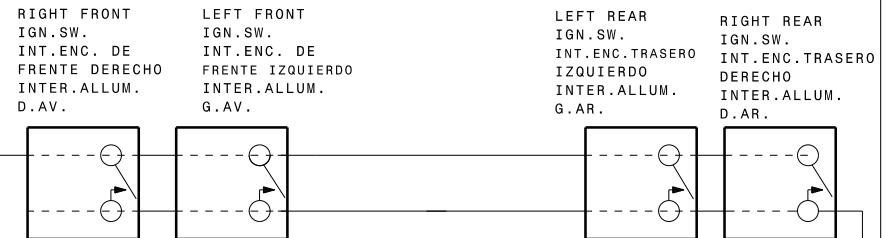

GROUND
PUESTA A TIERRA
MISE A LA TERRE

POWER CORD
PARA TRANSPORTE
DE FUERZA
CABLE
D'ALIMENTATION

RIGHT REAR
IGN.SW.
INT.ENC. TRASERO
DERECHO
INTER.ALLUM.
D.AR.

LEFT REAR
IGN.SW.
INT.ENC. TRASERO
IZQUIERDO
INTER.ALLUM.
G.AR.

LEFT FRONT
IGN.SW.
INT.ENC. DE
FRENTE IZQUIERDO
INTER.ALLUM.
G.AV.

RIGHT FRONT
IGN.SW.
INT.ENC. DE
FRENTE DERECHO
INTER.ALLUM.
D.AV.

CONNECTOR
EMPALME
CONNECTEUR

WARNING
DISCONNECT POWER BEFORE SERVICING UNIT.
AVISO
DESCONECTE LA ENERGIA ANTES DE REALIZAR
EL MANTENIMIENTO DEL ELECTRODOMESTICO.
AVERTISSEMENT
COUPER LE COURANT AVANT D'EFFECTUER LA
REPARATION.

COLOR CODE / CODIGOS DE COLOR / CODE COULEUR

BK BLACK / NEGRO / NOIR
W WHITE / BLANCO / BLANC

2	18	200	3304
1	20	150	3321
WIRE ALAMBRE FIL	GAGE MEDIDA CAL.	TEMP. °C	UL STYLE MODO UL STYLE UL

L 1

CAUTION:
LABEL ALL WIRES PRIOR TO DISCONNECTION WHEN SERVICING CONTROLS.
WIRING ERROR CAN CAUSE IMPROPER AND DANGEROUS OPERATION.
VERIFY PROPER OPERATION AFTER SERVICING.

AVISO:
ETIQUETE TODOS LOS ALAMBRES ANTES DE DESCONECTAR PAR
REALIZAR ET MANTENIMIENTO DE LOS CONTROLES. ERROR DE
ALAMBRAJE PUEDE CAUSAR UN FUNCIONAMIENTO INCORRECTO
Y PELIGROSO. VERIQUE SI EL FUNCIONAMIENTO ESTA
CORRECTO DESPUES DEL MANTENIMIENTO.

AVERTISSEMENT:
ETIQUETER CHAQUE FIL AVANT LE DEBRANCHEMENT DE CEUX-CI. UNE ERREUR DE
BRANCHEMENT PEUT CAUSER UNE OPERATION DANGEREUSE. VERIFIER LE BON
FONCTIONNEMENT DE L'APPAREIL APRES TOUTE REPARATION.

TOP BURNER IGNITER
QUEMADOR DE ENCENDIDO SUPERIOR
BOUGIE D'ALLUMAGE-BRULEUR

TOP BURNER IGNITER
QUEMADOR DE ENCENDIDO SUPERIOR
BOUGIE D'ALLUMAGE-BRULEUR

TOP BURNER IGNITER
QUEMADOR DE ENCENDIDO SUPERIOR
BOUGIE D'ALLUMAGE-BRULEUR

TOP BURNER IGNITER
QUEMADOR DE ENCENDIDO SUPERIOR
BOUGIE D'ALLUMAGE-BRULEUR

IGNITER MODULE BOARD
CUADRO DE MODULO DE ENCENDIDO
BLOC CONNECTION ALLUMEUR

318047116 REV. A

N