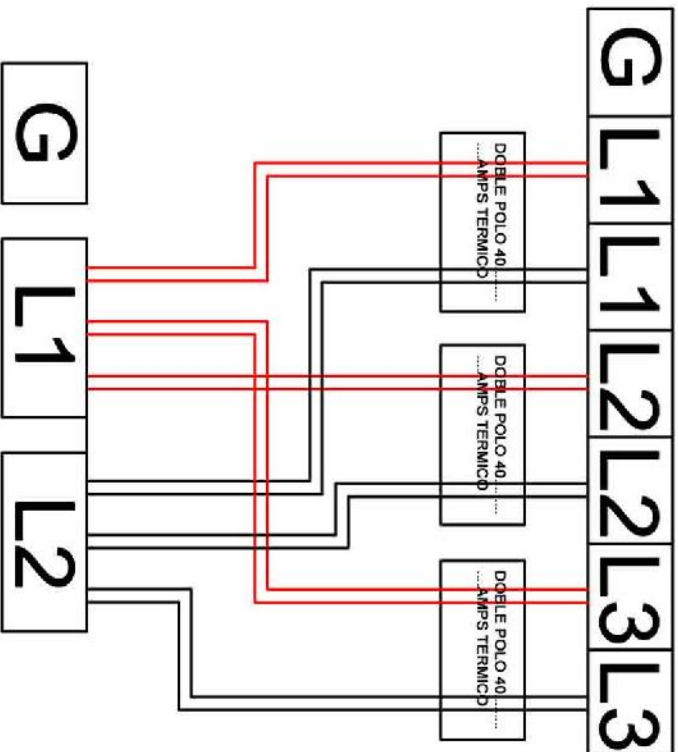

# CONEXIÓN ELÉCTRICA ECO POOL 27

CADA PASTILLA TERMICA SE  
INSTALARA EN CADA UNA DE  
LAS RESISTENCIAS ESTA  
CONEXION ES MONOFASICA

CADA PASTILLA TERMICA  
SE INSTALARA EN CADA  
UNA DE LAS  
RESISTENCIAS ESTA  
CONEXION ES TRIFASICA