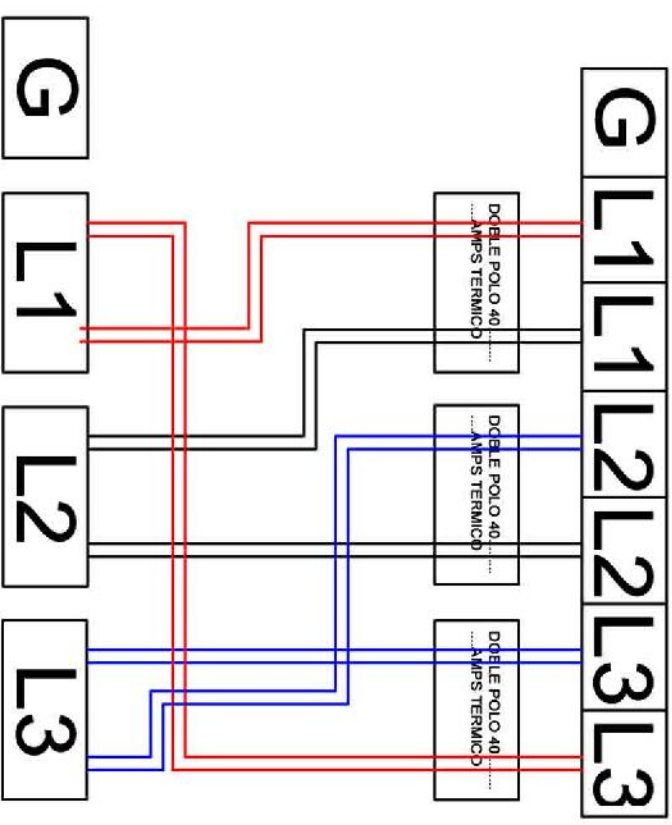

# CONEXIÓN ELÉCTRICA ECO POOL 27

CADA PASTILLA TERMICA SE  
INSTALARA EN CADA UNA DE  
LAS RESISTENCIAS ESTA  
CONEXION ES MONOFASICA

CADA PASTILLA TERMICA  
SE INSTALARA EN CADA  
UNA DE LAS  
RESISTENCIAS ESTA  
CONEXION ES TRIFASICA